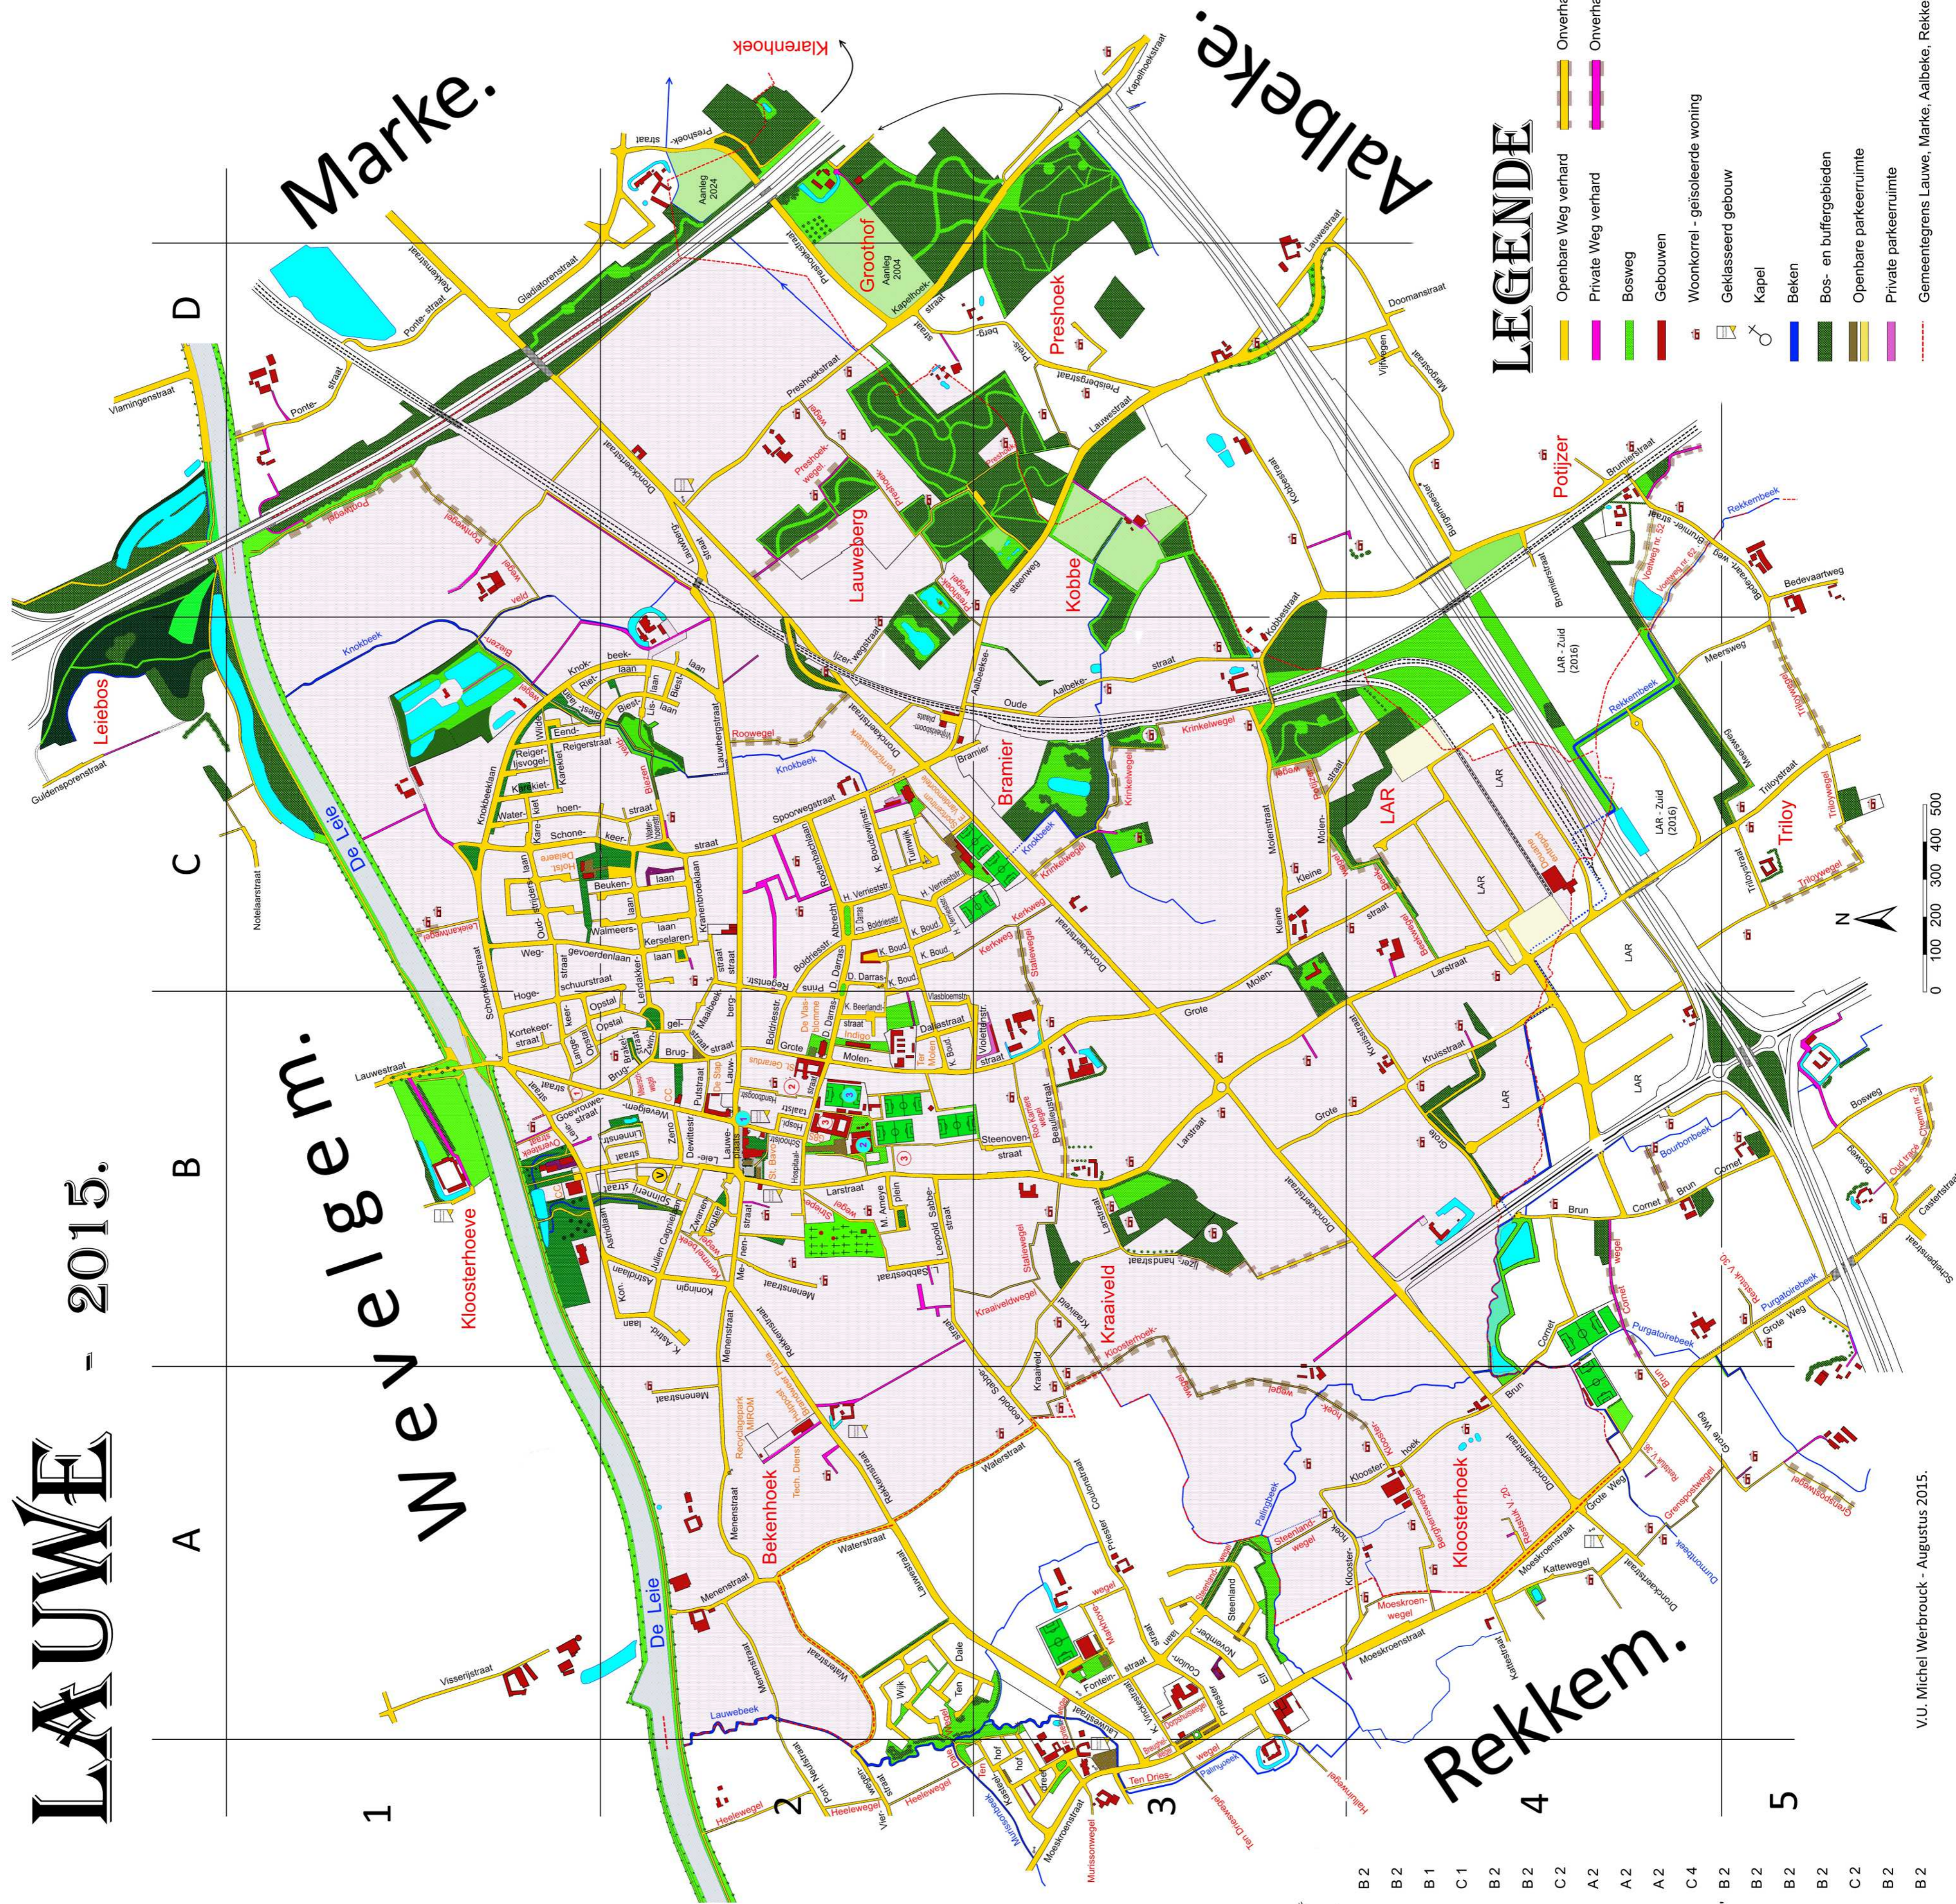

TRAGE WEGEN

Beekweg	C 3 / C 4	Meerschwegelken	B 2
Berghenswegel	A 4	Meeskroenwegel	A 4
Biezenveldwegel	C 1 / C 2 / D 1	Oversteekstraat	B 1
Goeveruwewegel	B 1	Pontwegel	D 1
Handboogwegel	B 2	Polijzerwegel	C 3
Kemmelbeekwegel	B 2	Preshoekwegel	D 2 / D 3
Kerkweg	C 2 / C 3	Roo Karrierwegel	B 3
Klaphoekwegel	B 2	Roowegelle	C 2
Kloosterhoekwegel	B 3 / A 3 / A 4	Statewegel	B 3 / C 3
Kraalveldwegel	B 3	Steenlandwegel	A 3
Krinkelwegel	C 3	Strepewegel	B 2
Leiekantwegel	C 1		

LEGENDE

- Openbare Weg verhard
- Private Weg verhard
- Bosweg
- Gebouwen
- Woonkorrel - geïsoleerde woning
- Geklasseerd gebouw
- Kapel
- Beken
- Bos- en buffergebieden
- Openbare parkeerterrein
- Private parkeerterrein
- Gemeentegrens Lauwe, Marke, Aalbeke, Rekkem

Menen.

DIENSTEN

Gemeentehuis	B 2
Cultureel Centrum - Wevelgemstraat	B 2
Cultureel Centrum - K. Astridlaan	B 1
Jeugdcentrum "Hofstede Delaere"	C 1
Sportzaal "Ter Leie"	B 2
Stadion "Omer Dewitte"	B 2
Sportcentrum Eric Vandemoortele	C 2
Hulploos Lauwe Brandweer Fluvia	A 2
Technische Dienst Lauwe - Rekkem	A 2
Recyclagepark MIROM	A 2
Douane entrepot	C 4
Gemeentelijke Basisschool "De Wondewijzer"	B 2
Basisschool GO "Ter Molen"	B 2
Vrije Basisschool "De Stap"	B 2
St Bavo kerk	B 2
Verrijzenkerk	C 2
Woonzorgcentrum St. Gerardus/Indigo	B 2
Servicefiats "De Viasblomme"	B 2

V.U. Michel Werbrouck - Augustus 2015.